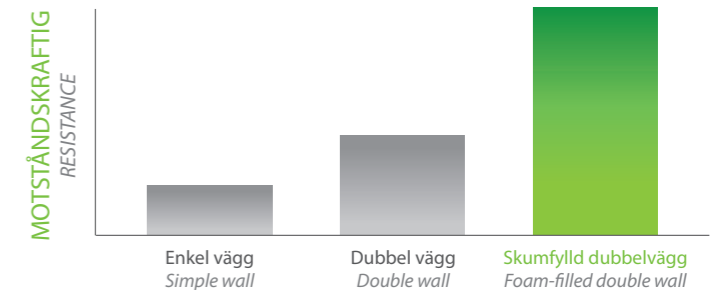

FORMATOVERDE®
Waste Solutions

Broschyr 2019

big.bin 3.2

🇸🇪 SIDOTÖMMANDE BEHÅLLARE, 3.200L

🇬🇧 LONG-LIFE SIDE LOADING BINS, 3.200L

Plastens fördelar och metallens robusthet

The benefits of plastic / the sturdiness of metal

big.bin^{2.9}

🇸🇪 SIDOTÖMMANDE BEHÅLLARE, 2.900L

🇬🇧 LONG-LIFE SIDE LOADING BINS, 2.900L

Minimal höjd
maximal kapacitet

Minimum height
maximum capacity

🇸🇪 ➤ **Lägre höjd, förbättrad användbar kapacitet.** Den minimala höjden gör det möjligt att se trafik innan du korsar gatan, utan att det påverkar behållarens stora kapacitet.

➤ **Dubbelväggigt tömningslock.**

➤ **Helt öppningsbart tömningslock,** vilket underlättar tömning och undviker manuell skakning som medför att både behållare och tömningsbil tar mindre skada.

🇬🇧 ➤ **Lower height, improved useful capacity.** Its minimum height allows to see the traffic before crossing the street, without setting aside a high capacity of the container.