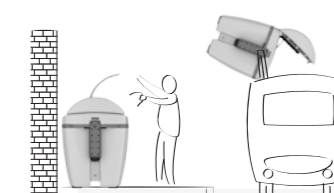

Alternativ 2: Placering mot vägg
Option 2: Position against a wall