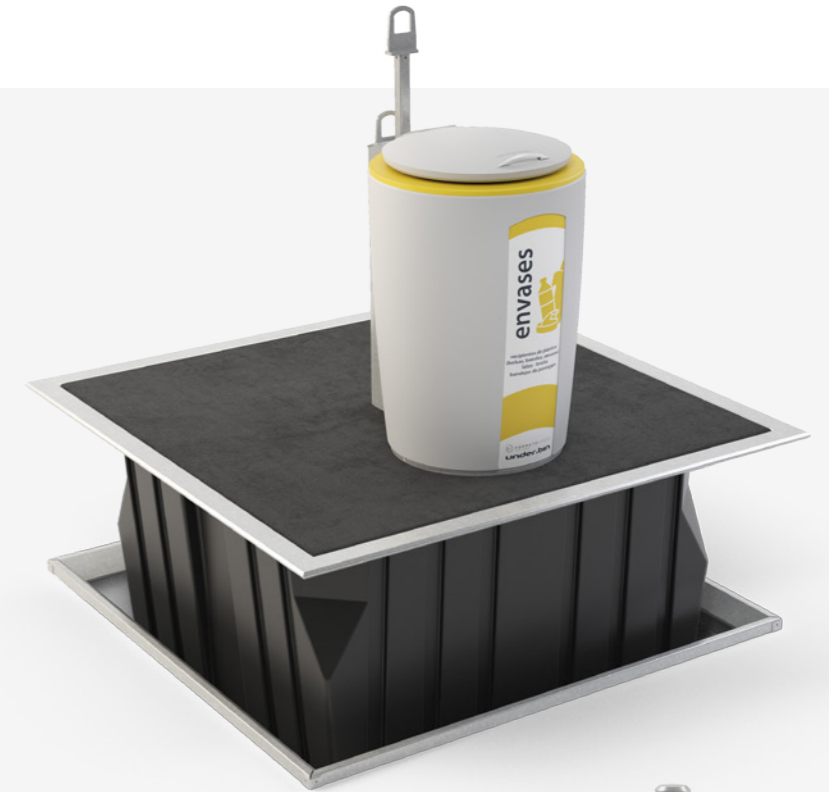

Högsta kvalitet
med minsta vikt

Maximum quality
minimum weight

- 🇸🇪 ➤ **Behållare och tömningslock i polyeten.** Ingen rost, mindre ljud, mindre bucklor och är inte varm att röra vid.
- **Minskat underhållsbehov.**
- **Snabb och enkel insamling.**
- 🇬🇧 ➤ **Container, top bin and emptying lids in polyethylene.** No rust, less noise, less dents, does not burn upon contact.
- **Low maintenance** required.
- **Quick and simple collection.**

2-KROK SYSTEM
Double Hook System